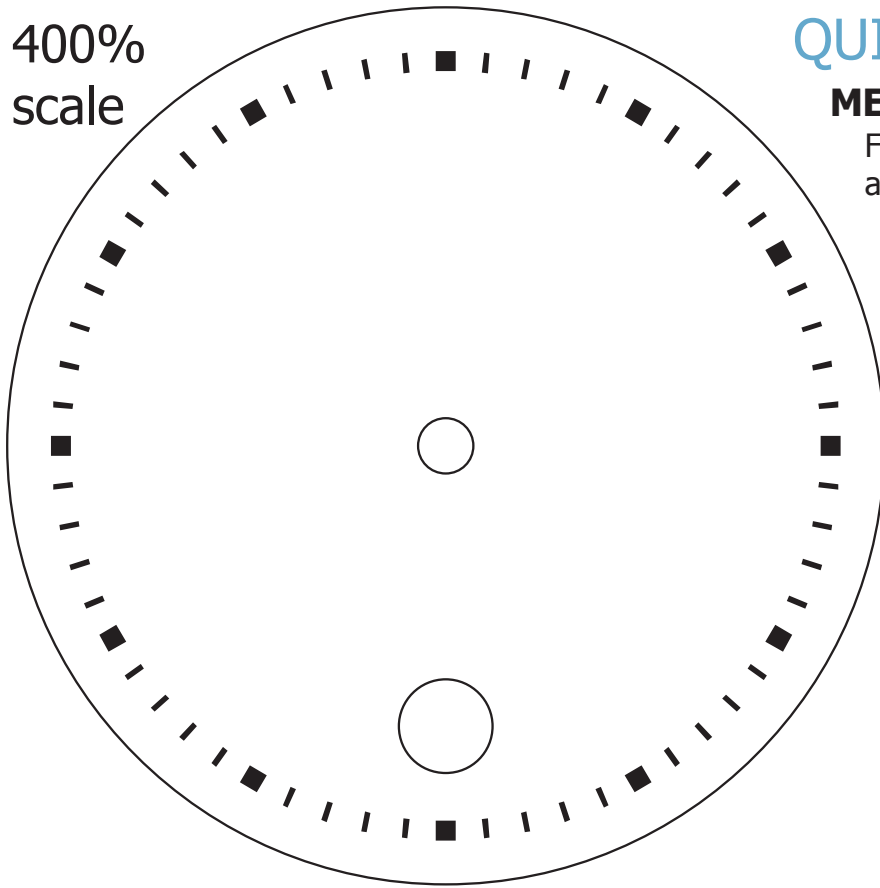

400%
scale

QUICK TEMPLATE - TITANM

MEN'S GAMEDAY DIAL TITAN WATCH

Five spot color capabilities, four color process is available. Gameday dial Titan watch is available with 9 colorful interior bezel options.

WATCH

Titan

DIAL

Printable Area

5 COLORS MAXIMUM

	PMS	MATCH	CLOSEST AVAILABLE
1 _____	_____	<input type="checkbox"/>	<input type="checkbox"/>
2 _____	_____	<input type="checkbox"/>	<input type="checkbox"/>
3 _____	_____	<input type="checkbox"/>	<input type="checkbox"/>
4 _____	_____	<input type="checkbox"/>	<input type="checkbox"/>
5 _____	_____	<input type="checkbox"/>	<input type="checkbox"/>