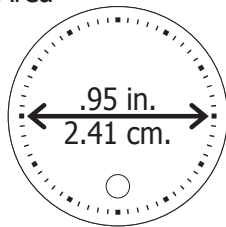

400%
scale

QUICK TEMPLATE - TITANM

MEN'S GAMEDAY DIAL TITAN WATCH

Five spot color capabilities, four color process is available. Gameday dial Titan watch is available with 9 colorful interior bezel options.

WATCH

Titan

DIAL

Printable Area

5 COLORS MAXIMUM

	PMS	MATCH	CLOSEST AVAILABLE
1 _____	_____	<input type="checkbox"/>	<input type="checkbox"/>
2 _____	_____	<input type="checkbox"/>	<input type="checkbox"/>
3 _____	_____	<input type="checkbox"/>	<input type="checkbox"/>
4 _____	_____	<input type="checkbox"/>	<input type="checkbox"/>
5 _____	_____	<input type="checkbox"/>	<input type="checkbox"/>