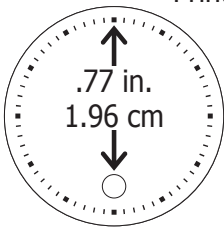

400%
scale

QUICK TEMPLATE - TITANM

MEN'S GAMEDAY DIAL TITAN WATCH

Five spot color capabilities, four color process is available. Gameday dial Titan watch is available with 9 colorful interior bezel options.

WATCH

Titan

DIAL

Printable Area

5 COLORS MAXIMUM

	PMS	MATCH	CLOSEST AVAILABLE
1 _____	_____	<input type="checkbox"/>	<input type="checkbox"/>
2 _____	_____	<input type="checkbox"/>	<input type="checkbox"/>
3 _____	_____	<input type="checkbox"/>	<input type="checkbox"/>
4 _____	_____	<input type="checkbox"/>	<input type="checkbox"/>
5 _____	_____	<input type="checkbox"/>	<input type="checkbox"/>