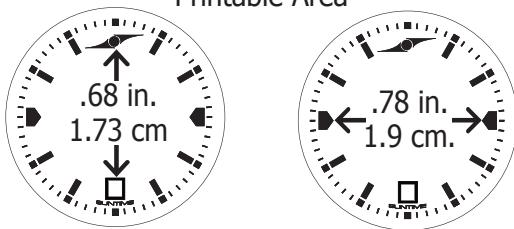

DIAL

Printable Area